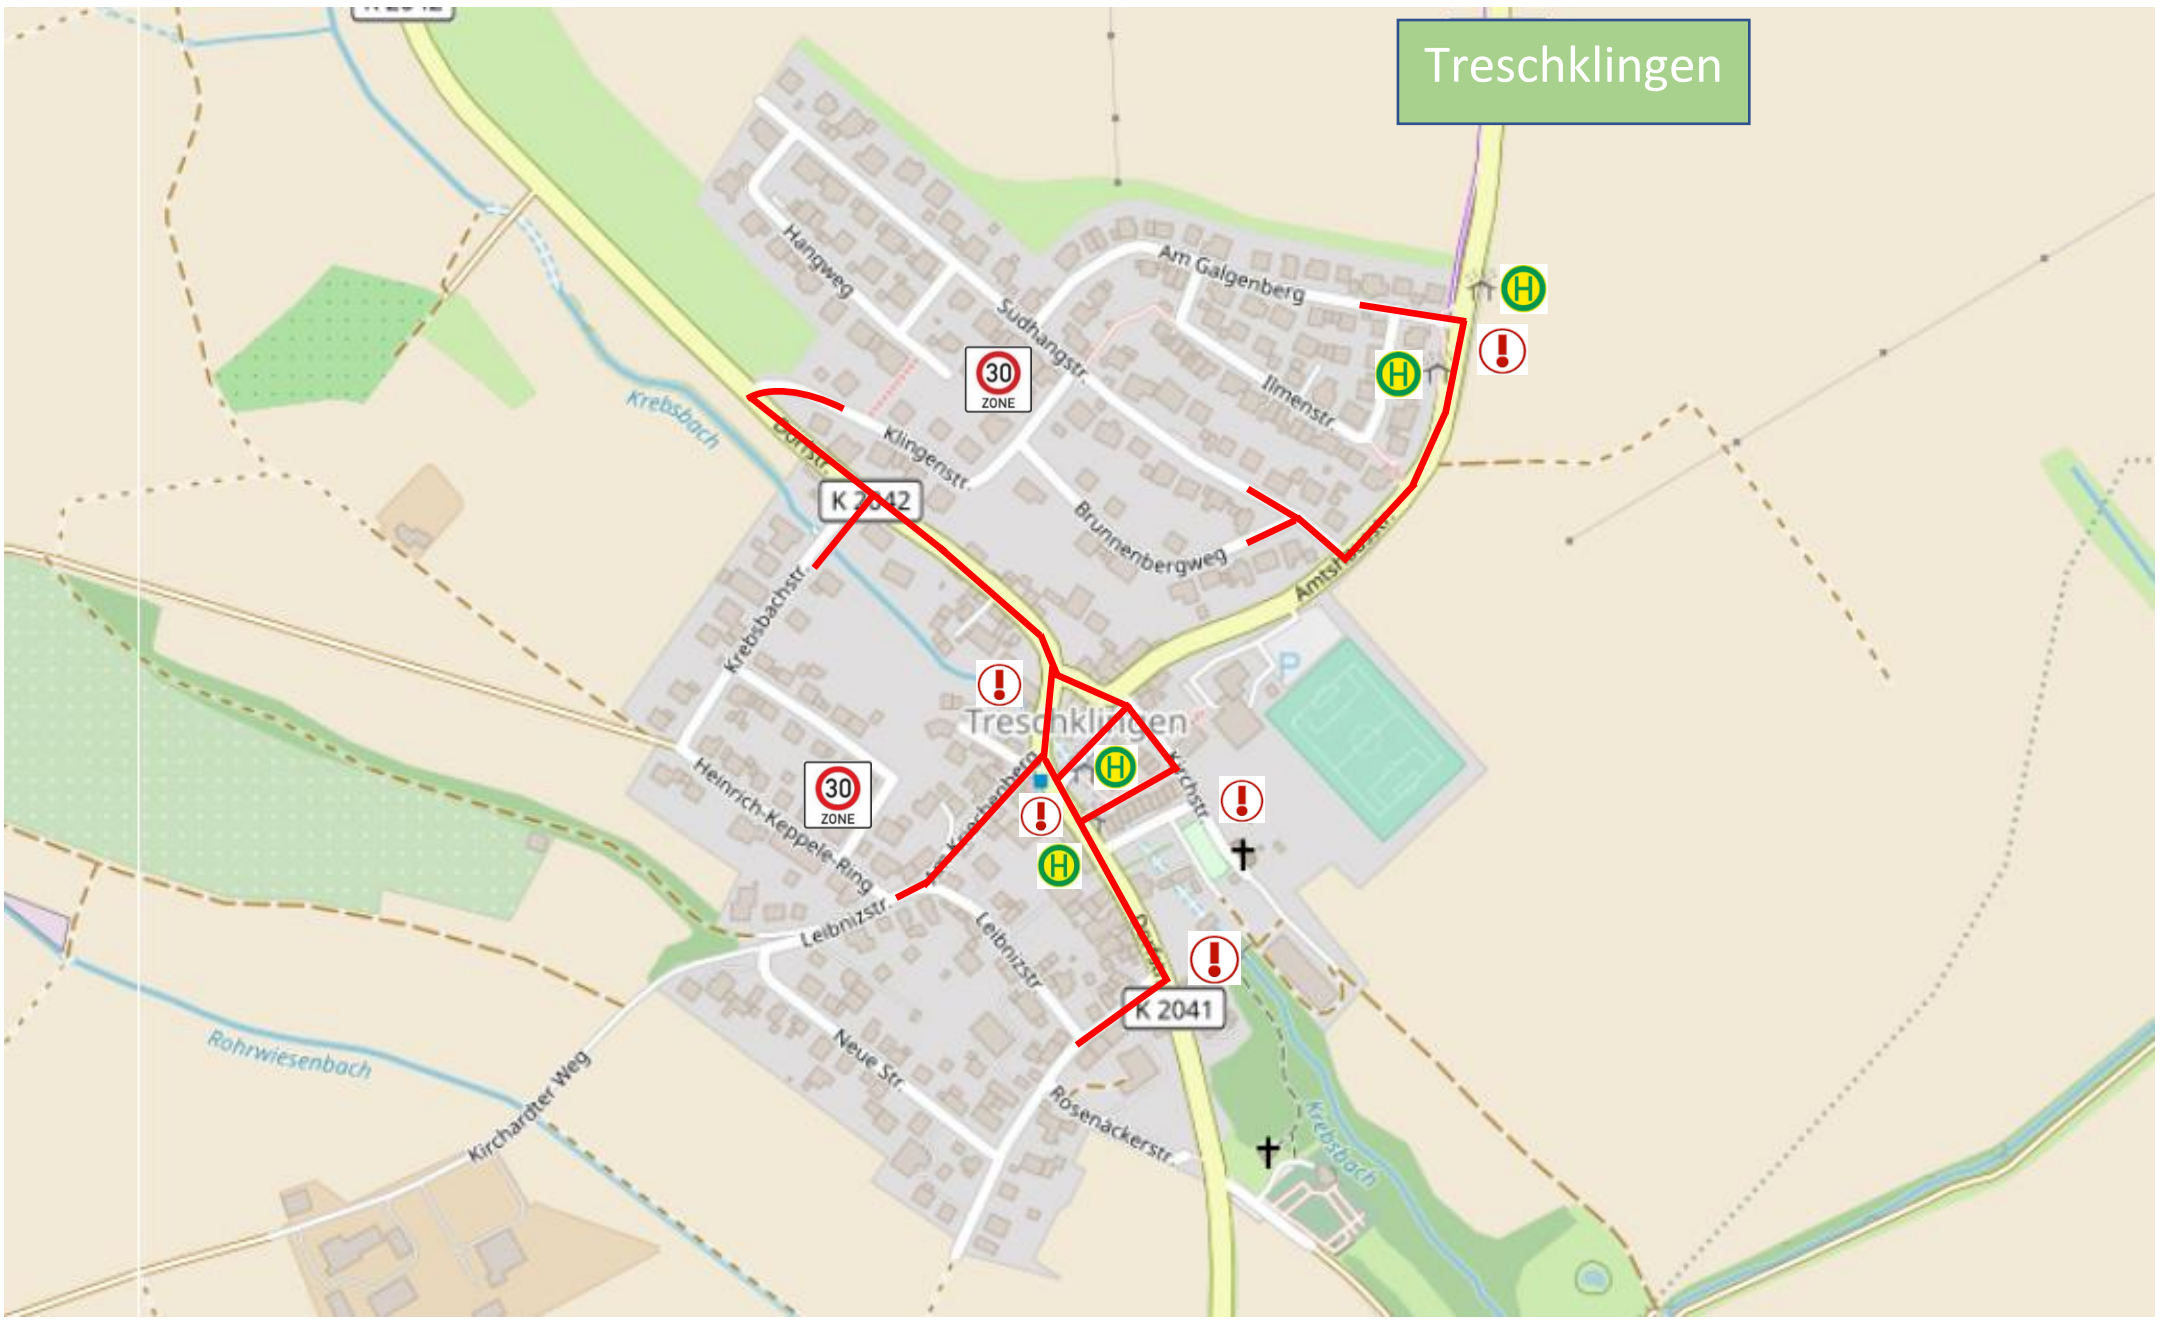

Treschklingen

Quelle Karte: openstreetmap

 Bushaltestelle

 Tempo 30-iger Zone

 Besondere Vorsicht